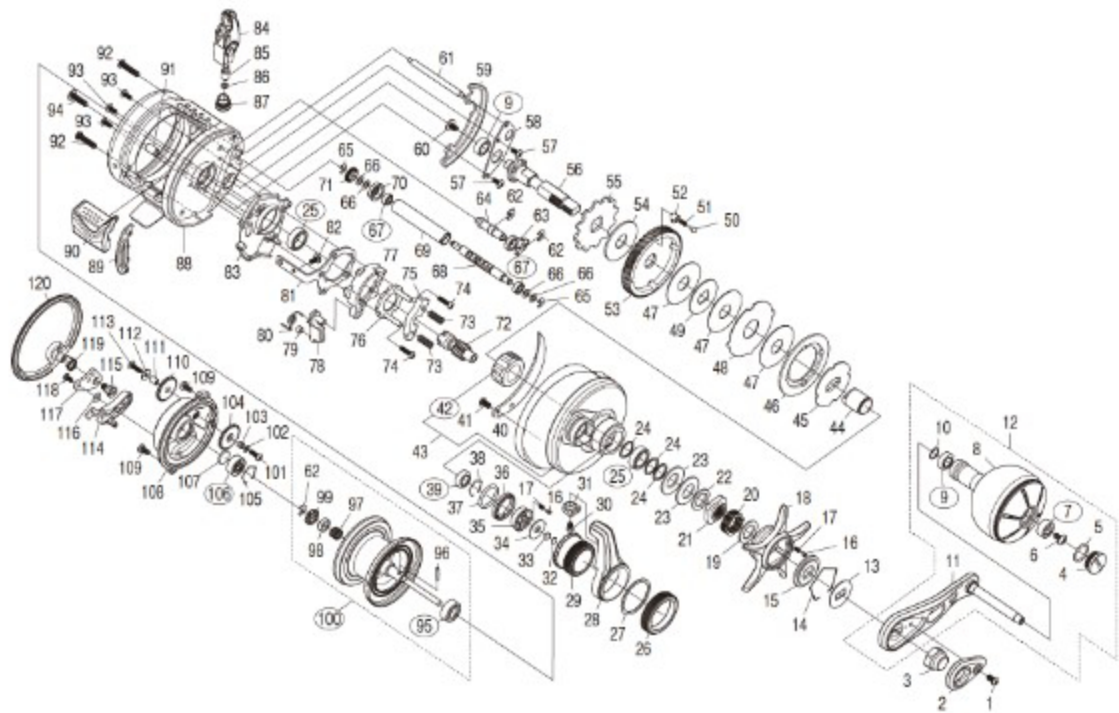

20 OCEA CONQUEST LIMITED 200HG

本体価格(税別):57,000円

Product Code: 04183

※丸付き番号はベアリングを示します。

※95 ベアリング、96 スプールのクラッチピン、42 ローラークラッチピンはお客様ご自身での交換はできません。

交換はアフターサービスに出していただくようお願いいたします。

調整座金類に関しては、必ずしも分解図中の表現と一致しない場合がございますので、ご了承ください。(商品により使用している場合とそうでない場合がございます。)

(200226)_001